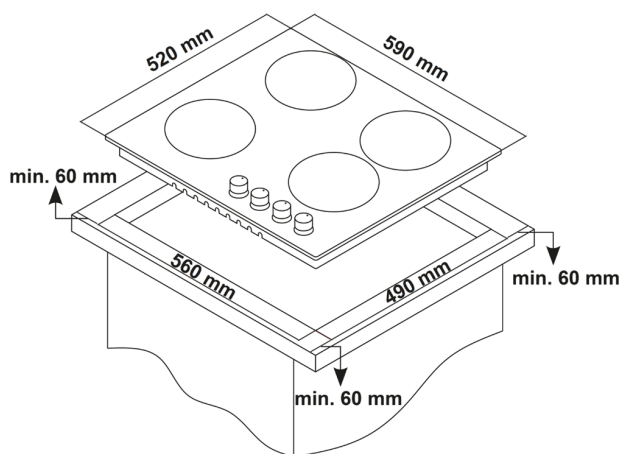

DESKA PLYNOVÁ KPG6010BG

Výrobce: Kluge

Kód EAN: 8588008221129

Popis

- Plynová varná deska
- Šířka 60 cm
- Povrch z černého skla
- Masivní a odolné litinové rošty
- Otočné ovladače na čelní straně s automatickým zapalováním hořáků
- Levý přední hořák (WOK): 3,5 kW (Ø 131 mm), pravý přední hořák (pomocný): 0,95 kW (Ø 55 mm)
- Pravý a levý zadní hořák (střední): 1,70 kW (Ø 75 mm)
- Zabezpečení proti úniku plynu Gas Stop
- Provoz na zemní plyn nebo PB
- Rozměry (V x Š x H): 108.5 x 590 x 520 mm

Varná plocha 60 cm